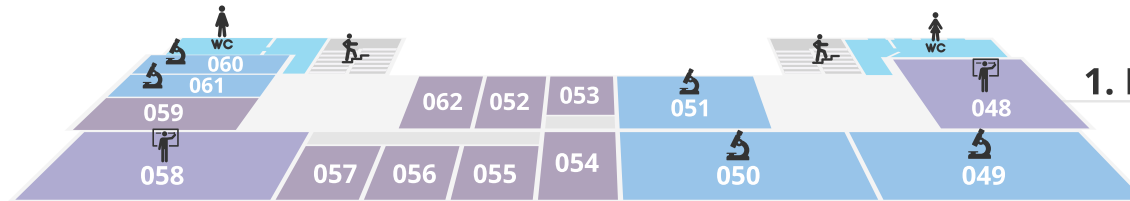

FVT  
ŠTÚROVA 31, PREŠOV

ORIENTAČNÝ PLÁN BUDOVY  
BUILDING PLAN

2. POSCHODIE  
2nd FLOOR

1. POSCHODIE  
1st FLOOR

PRÍZEMIE  
GROUND FLOOR

2 MIESTNOSTI / ROOMS  
064 - 075

1 ÚSTAV PROGRESÍVNYCH  
TECHNOLÓGIÍ  
INSTITUTE OF ADVANCED TECHNOLOGIES  
MIESTNOSTI / ROOMS  
048 - 062