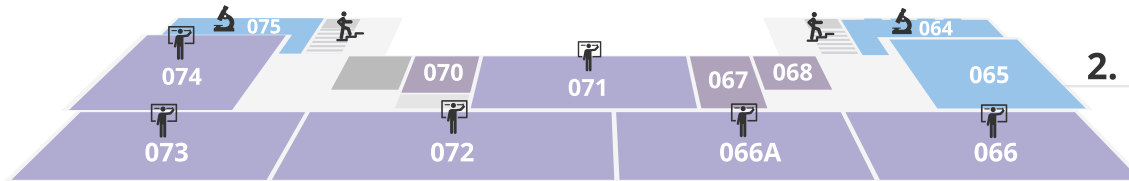

FVT  
ŠTÚROVA 31, PREŠOV

ORIENTAČNÝ PLÁN BUDOVY  
BUILDING PLAN

2. POSCHODIE  
2nd FLOOR

1. POSCHODIE  
1st FLOOR

PRÍZEMIE  
GROUND FLOOR

2 MIESTNOSTI / ROOMS  
064 - 075

1 ÚSTAV PROGRESÍVNYCH  
TECHNOLÓGIÍ  
INSTITUTE OF ADVANCED TECHNOLOGIES  
MIESTNOSTI / ROOMS  
048 - 062