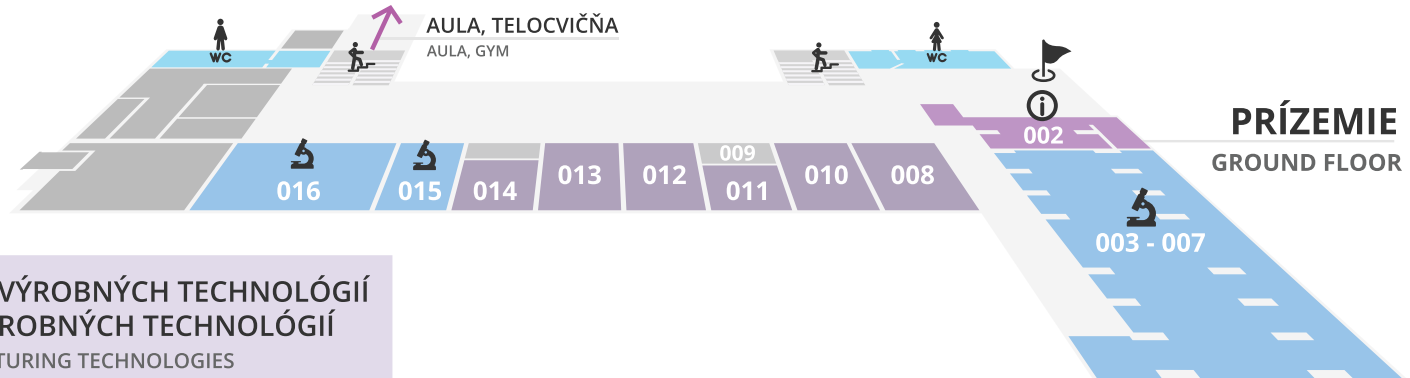

FVT  
ŠTÚROVA 31, PREŠOV

ORIENTAČNÝ PLÁN BUDOVY  
BUILDING PLAN

2. POSCHODIE  
2nd FLOOR

1. POSCHODIE  
1st FLOOR

PRÍZEMIE  
GROUND FLOOR

2 MIESTNOSTI / ROOMS  
064 - 075

1 ÚSTAV PROGRESÍVNYCH  
TECHNOLÓGIÍ  
INSTITUTE OF ADVANCED TECHNOLOGIES  
MIESTNOSTI / ROOMS  
048 - 062